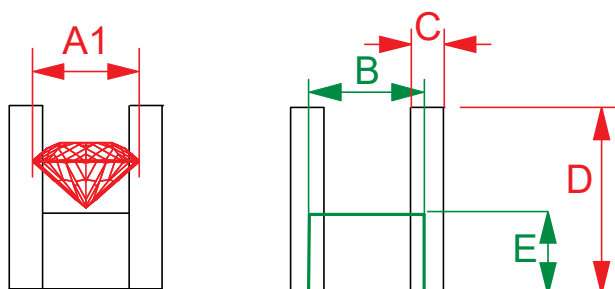

NEU Guss-Chatons, 4 Stotzen, gerade

Diese Chatonserie ist aus einem Stück gegossen. Der Chaton besteht nicht aus Einzelteilen. Somit können Sie daran löten.

Guss-Chatons, 4 Stotzen, gerade Settings, casted, 4-prongs							
A1) Steinmaß in mm ca.		2,0	2,5	2,75	3,0	3,25	3,5
B) Steinauflage in mm		2,0	2,5	2,75	3,0	3,25	3,5
C) Stotzen-Ø in mm		0,9	0,95	1,0	1,0	1,0	1,05
D) Gesamthöhe in mm		4,5	4,9	5,5	5,8	6,2	6,7
E) Zargenhöhe in mm		2,6	2,6	2,6	2,6	2,6	2,9
Artikel-Nr.		564/2,0	564/2,5	564/2,75	564/3,0	564/3,25	564/3,5
935 Silber	1 St.	8,50	8,70	8,70	8,80	9,30	9,00
935 Silber	10 St.	77,00	79,00	78,00	80,00	84,00	82,00
585 GG	1 St.	32,90	37,90	40,30	43,10	48,60	54,20
585 RoseG	1 St.	35,90	40,90	43,30	46,10	51,60	57,10
585 RotG	1 St.	35,90	40,90	43,20	46,10	51,50	57,10
585 WG Pd	1 St.	40,40	46,60	49,30	52,50	59,70	66,70
750 GG	1 St.	42,10	49,00	51,60	57,50	63,70	71,40
750 RoseG	1 St.	45,20	52,10	54,70	60,50	66,70	74,40
750 RotG	1 St.	45,10	52,00	54,60	60,50	66,60	74,40
750 WG Pd	1 St.	50,00	58,40	61,20	67,90	75,90	85,20
950 Platin	1 St.	46,20	52,60	54,80	58,10	64,50	71,00