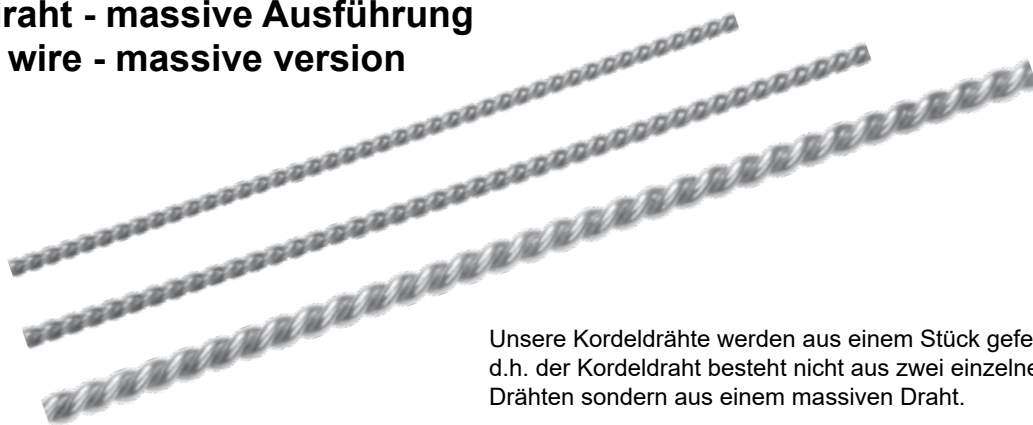

Kordeldraht - massive Ausführung Twisted wire - massive version

Unsere Kordeldrähte werden aus einem Stück gefertigt, d.h. der Kordeldraht besteht nicht aus zwei einzelnen Drähten sondern aus einem massiven Draht.

Kordeldraht, massiv Twisted wire, massive					
Ø in mm ca.		2,1	2,3	2,5	3,0
Artikel-Nr.		490/2,1	490/2,3	490/2,5	490/3,0
935 Silber 10 cm		7,10	8,30	9,20	12,80
935 Silber 100 cm		61,00	72,00	80,00	112,00
935 Silber 500 cm		295,00	345,00	385,00	540,00
935 Silber 1000 cm		560,00	660,00	730,00	1030,00
585 GG 1 cm		27,40	33,30	37,30	55,30
585 GG 10 cm		256,00	310,00	346,00	515,00
585 RoseG 1 cm		30,90		42,90	
585 RoseG 10 cm		284,00		391,00	
585 RotG 1 cm		31,00	38,60	42,80	
585 RotG 10 cm		284,00	354,00	390,00	
585 WG Pd 1 cm		35,40	44,10		
585 WG Pd 10 cm		324,00	403,00		
750 GG 1 cm		37,80	45,50	54,20	72,80
750 GG 10 cm		355,00	425,00	507,00	680,00
750 RoseG 1 cm		42,30			
750 RoseG 10 cm		390,00			
750 RotG 1 cm		42,30			
750 RotG 10 cm		390,00			
750 WG Pd 1 cm		47,40			
750 WG Pd 10 cm		437,00			
960 Platin 1 cm		36,20			
960 Platin 10 cm		322,00			

Abgeschnittene Kordeldrahtstücke können weder umgetauscht noch zurückgenommen werden!!