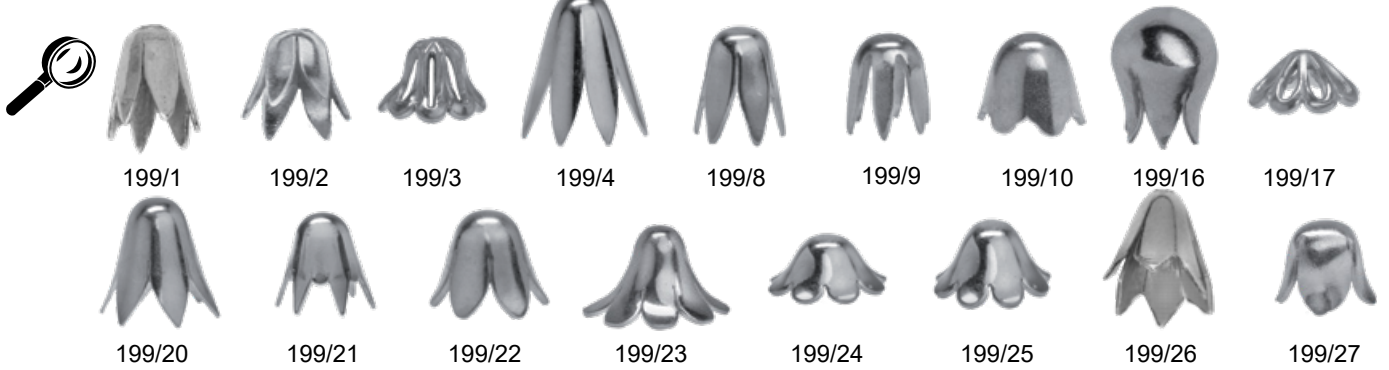

SUMA FURNITUREN

Mulde 10 D-75239 Eisingen • ☎ +49 (0) 7232 809 454 • 📠 +49 (0) 7232 809 453 • ✉ info@sumafurnituren.de • www.sumafurnituren.de

Tulpen mit und ohne Bohrung							
Außen-Ø x Höhe mm ca.	4,0 x 5,6	5,0 x 5,0	5,5 x 4,3	14,8 x 16	4,2 x 5,2	2,9 x 4,4	6,4 x 5,3
Artikel-Nr. ohne Bohrung	199/1	199/2	199/3	199/4	199/8	199/9	199/10
Artikel-Nr. mit Bohrung	198/1	198/2	198/3	198/4	198/8	198/9	198/10
935 Silber 1 St.	1,60	1,30	1,60	4,50	1,20	1,20	1,70
935 Silber 10 St.	14,00	11,00	14,00	41,00	11,00	10,00	15,00
585 GG 1 St.	15,20	14,20			16,00	12,20	32,90
750 GG 1 St.	19,10	17,70			21,20	19,20	44,90

Tulpen mit und ohne Bohrung							
Außen-Ø x Höhe mm ca.	7,0 x 8,4	6,8 x 3,1	9,8 x 9,5	8,0 x 7,5	5,6 x 4,6	10,4 x 6,6	8,2 x 3,6
Artikel-Nr. ohne Bohrung	199/16	199/17	199/20	199/21	199/22	199/23	199/24
Artikel-Nr. mit Bohrung	198/16	198/17	198/20	198/21	198/22	198/23	198/24
935 Silber 1 St.	3,00	2,40	2,70	1,70	1,20	2,30	1,70
935 Silber 10 St.	26,00	21,00	24,00	15,00	10,00	21,00	15,00
585 GG 1 St.	57,80		66,30	38,90	22,40	49,40	33,30
750 GG 1 St.	79,40		96,20	54,10	30,60	72,00	46,20

Tulpen mit und ohne Bohrung							
Außen-Ø x Höhe mm ca.	3,3 x 2,0	9,3 x 10,8	5,2 x 4,6				
Artikel-Nr. ohne Bohrung	199/25	199/26	199/27				
Artikel-Nr. mit Bohrung	198/25	198/26	198/27				
935 Silber 1 St.	1,10	2,80	1,40				
935 Silber 10 St.	10,00	25,00	13,00				
585 GG 1 St.	11,40		22,20				
750 GG 1 St.	15,40		31,80