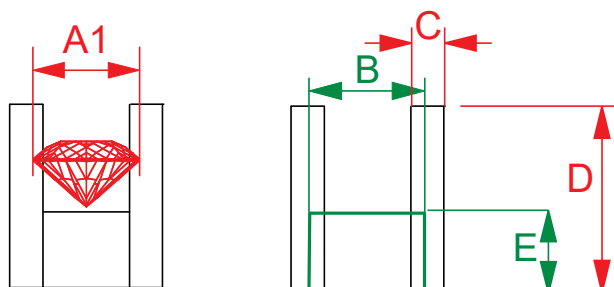

Diese Chatonserie ist aus einem Stück gestanz und gepresst. Der Chaton besteht nicht aus Einzelteilen. Somit können Sie daran löten.

Chatons, gerade, 4 Stotzen Settings, 4-prongs							
A1) Steinmaß in mm ca.		1,3	1,5	1,8	2,0	2,1	2,3
B) Steinauflage in mm		1,75	2,0	2,35	2,55	2,7	2,9
C) Stotzen-Ø in mm		0,63	0,64	0,68	0,72	0,75	0,75
D) Gesamthöhe in mm		2,65	3,0	3,3	3,8	3,8	4,4
E) Zargenhöhe in mm		1,15	1,3	1,6	1,9	1,85	2,0
Artikel-Nr.		280/1	280/1,25	280/1,5	280/1,75	280/1,85	280/2
935 Silber	1 St.	3,30	3,30	3,40	3,50	3,50	3,50
935 Silber	10 St.	28,50	28,50	28,90	29,50	29,80	30,30
585 GG	1 St.	8,20	9,30	11,70	14,10	15,30	17,80
585 GG	10 St.	77,00	87,00	110,00	134,00	145,00	169,00
585 WG Pd	1 St.	9,30	10,40	13,90	16,20	17,50	20,80
585 WG Pd	10 St.	87,00	98,00	132,00	153,00	166,00	198,00
750 GG	1 St.	10,30	11,80	15,40	18,20	20,10	23,10
750 WG Pd	1 St.	11,70	13,30	18,50	21,00	23,90	26,30

Chatons, gerade, 4 Stotzen Settings, 4-prongs							
A1) Steinmaß in mm ca.		2,6	2,8	3,0	3,4	3,7	4,0
B) Steinauflage in mm		3,1	3,45	3,65	4,0	4,3	4,5
C) Stotzen-Ø in mm		0,75	0,85	0,85	1,0	1,0	1,0
D) Gesamthöhe in mm		4,5	5,0	5,15	5,5	5,8	6,2
E) Zargenhöhe in mm		2,0	2,5	2,45	2,85	3,0	3,0
Artikel-Nr.		280/2,25	280/2,5	280/2,75	280/3	280/3,25	280/3,5
935 Silber	1 St.	3,70	3,80	3,80	4,00	4,10	4,20
935 Silber	10 St.	31,40	32,60	32,50	34,40	35,70	36,70
585 GG	1 St.	18,70	24,80	28,40	35,50	39,90	42,80
585 GG	10 St.	178,00	237,00	272,00	341,00	383,00	412,00
585 WG Pd	1 St.	22,40	29,60	32,70	42,60		51,60
585 WG Pd	10 St.	213,00	283,00	313,00	408,00		495,00
750 GG	1 St.	23,60	32,50	36,70	46,30		57,30
750 WG Pd	1 St.	27,00	38,60	43,30	55,50		68,40