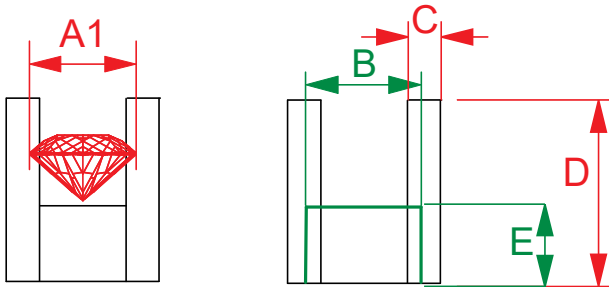

NEU Guss-Chatons, 4 Stotzen, gerade

Diese Chatonsreihe ist aus einem Stück gegossen. Der Chaton besteht nicht aus Einzelteilen. Somit können Sie daran löten.

Guss-Chatons, 4 Stotzen, gerade Settings, casted, 4-prongs							
A1) Steinmaß in mm ca.		4,0	4,5	5,0	5,5	6,0	
B) Steinauflage in mm		4,0	4,5	5,0	5,5	6,0	
C) Stotzen-Ø in mm		1,15	1,2	1,2	1,25	1,25	
D) Gesamthöhe in mm		7,2	7,5	8,0	8,7	9,0	
E) Zargenhöhe in mm		3,0	3,1	3,4	3,6	3,8	
Artikel-Nr.		564/4,0	564/4,5	564/5,0	564/5,5	564/6,0	
935 Silber	1 St.	9,20	9,50	9,80	10,80	11,30	
935 Silber	10 St.	83,00	86,00	89,00	98,00	103,00	
585 GG	1 St.	58,30	72,90	77,00	96,00	104,80	
585 RoseG	1 St.	61,10	76,10	79,90	98,90	107,50	
585 RotG	1 St.	61,10	76,10	79,70	98,60	107,40	
585 WG Pd	1 St.	71,70	90,20	94,80	118,30	129,00	
750 GG	1 St.	77,00	96,50	102,60	128,90	140,90	
750 RoseG	1 St.	80,00	99,50	105,60	131,90	143,80	
750 RotG	1 St.	79,90	99,40	105,50	131,70	143,70	
750 WG Pd	1 St.	91,90	114,00	122,10	153,60	167,60	
950 Platin	1 St.	76,60	87,80	97,80	120,40	130,00