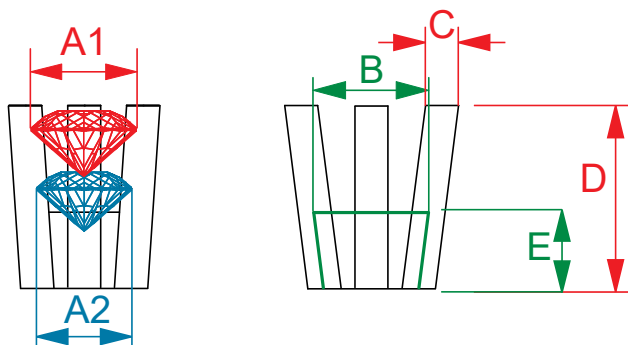

NEU Guss-Chatons, 4 Stotzen, konisch