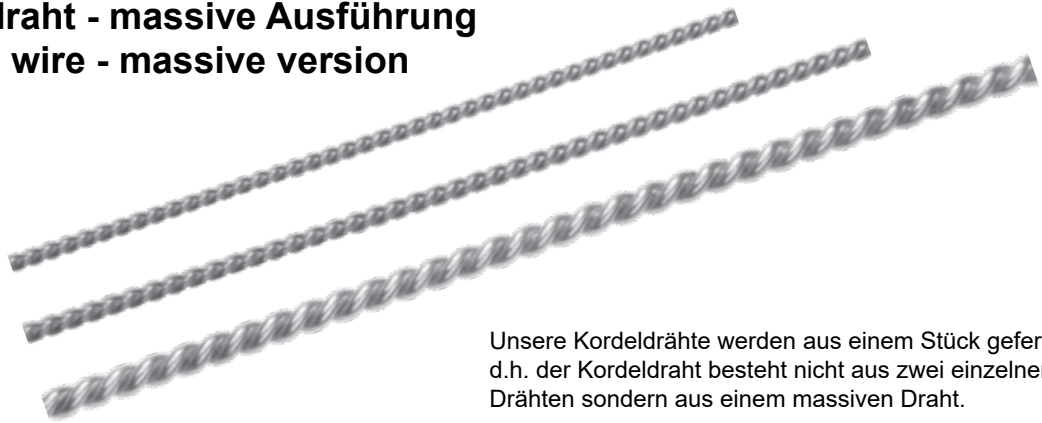

Abgeschnittene Perldrahtstücke können weder umgetauscht noch zurückgenommen werden!!

Kordeldraht - massive Ausführung Twisted wire - massive version

Unsere Kordeldrähte werden aus einem Stück gefertigt, d.h. der Kordeldraht besteht nicht aus zwei einzelnen Drähten sondern aus einem massiven Draht.