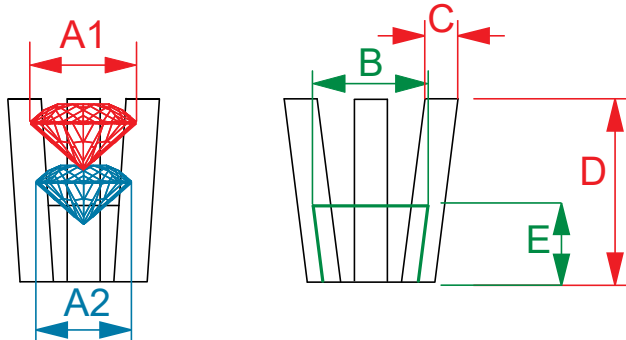

NEU Guss-Chatons, 4 Stotzen, konisch