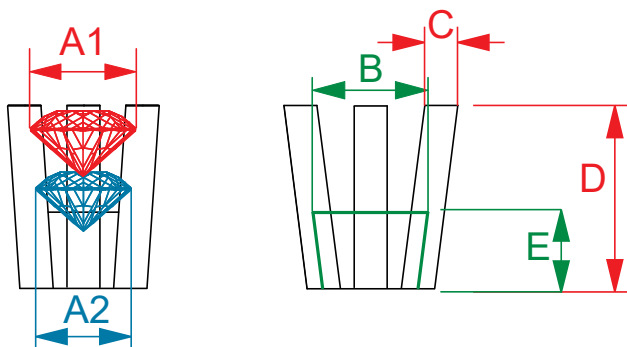

Diese Chatonserie ist aus einem Stück gestanz und gepresst. Der Chaton besteht nicht aus Einzelteilen. Somit können Sie daran löten.

Chatons, konisch, 6 Stotzen Settings, 6-prongs						
A1) Steinmaß in mm ca.		2,2	2,6	2,8	2,9	3,2
A2) Steinmaß in mm ca.		1,8	2,0	2,2	2,3	2,5
B) Steinauflage in mm		2,1	2,4	2,6	2,7	2,9
C) Stotzen-Ø in mm		0,57	0,62	0,62	0,62	0,65
D) Gesamthöhe in mm		3,6	3,8	3,8	4,1	4,7
E) Zargenhöhe in mm		1,6	1,7	1,8	1,9	2,0
Artikel-Nr.		282/2	282/2,25	282/2,5	282/2,75	282/3
935 Silber	1 St.	3,90	3,90	3,90	3,90	4,20
935 Silber	10 St.	33,50	33,50	33,50	33,50	35,70
585 GG	1 St.	12,80	15,00	15,00	15,60	18,30
585 WG Pd	1 St.	14,30	17,20	17,30	17,90	20,90
750 GG	1 St.	16,10	19,20	19,50	19,90	22,90
750 WG Pd	1 St.	18,20	21,70	22,10	23,20	26,40

Chatons, konisch, 6 Stotzen Settings, 6-prongs						
A1) Steinmaß in mm ca.		3,5	3,75	4,0	4,3	
A2) Steinmaß in mm ca.		2,9	3,2	3,4	3,6	
B) Steinauflage in mm		3,3	3,7	4,0	4,2	
C) Stotzen-Ø in mm		0,72	0,72	0,82	0,82	
D) Gesamthöhe in mm		4,9	5,1	5,4	5,9	
E) Zargenhöhe in mm		2,3	2,5	2,7	2,9	
Artikel-Nr.		282/3,25	282/3,5	282/3,75	282/4	
935 Silber	1 St.	4,20	4,40	4,50	4,60	
935 Silber	10 St.	35,60	37,40	39,00	39,30	
585 GG	1 St.	23,60	28,50	33,10	37,40	
585 WG Pd	1 St.	27,10	33,10	38,70	43,70	
750 GG	1 St.	30,40	38,00	43,10	48,30	
750 WG Pd	1 St.	34,70	43,30	49,40	55,30