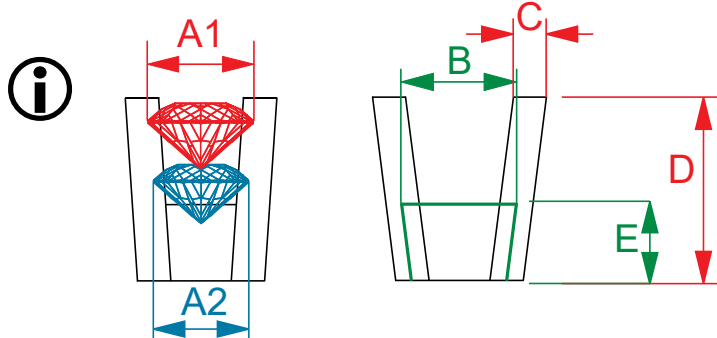

SUMA FURNITUREN

Mulde 10 D-75239 Eisingen • ☎ +49 (0) 7232 809 454 • 📠 +49 (0) 7232 809 453 • ✉ info@sumafurnituren.de • www.sumafurnituren.de

Diese Chatonserie ist aus einem Stück gestanz und gepresst. Der Chaton besteht nicht aus Einzelteilen. Somit können Sie daran löten.

Chatons, konisch, 4 Stotzen Settings, 4-prongs						
A1) Steinmaß in mm ca.		1,6	1,7	1,8	2,3	2,5
A2) Steinmaß in mm ca.		1,2	1,3	1,5	1,9	2,1
B) Steinauflage in mm		1,5	1,7	1,9	2,5	2,65
C) Stotzen-Ø in mm		0,62	0,62	0,62	0,65	0,7
D) Gesamthöhe in mm		2,7	2,7	2,7	3,6	3,9
E) Zargenhöhe in mm		1,2	1,3	1,3	1,8	1,8
Artikel-Nr.		281/1,25	281/1,5	281/1,75	281/2	281/2,25
935 Silber	1 St.	3,80	3,80	3,80	3,90	3,90
935 Silber	10 St.	32,70	32,70	32,70	33,00	33,60
585 GG	1 St.	8,80	8,80	9,80	12,20	14,70
585 GG	10 St.	82,00	82,00	92,00	115,00	138,00
585 WG Pd	1 St.	10,00	10,00	11,30	14,70	17,00
585 WG Pd	10 St.	94,00	94,00	106,00	139,00	161,00
750 GG	1 St.	10,90	10,90	12,30	15,90	18,70
750 WG Pd	1 St.	12,70	12,70	14,20	19,40	21,90

Chatons, konisch, 4 Stotzen Settings, 4-prongs						
A1) Steinmaß in mm ca.		2,8	3,0	3,3	3,5	3,8
A2) Steinmaß in mm ca.		2,4	2,6	2,9	3,1	3,4
B) Steinauflage in mm		2,8	2,9	3,2	3,35	3,75
C) Stotzen-Ø in mm		0,7	0,7	0,7	0,7	0,75
D) Gesamthöhe in mm		4,4	4,4	4,5	4,4	4,8
E) Zargenhöhe in mm		2,4	2,4	2,4	2,5	2,6
Artikel-Nr.		281/2,5	281/2,75	281/3	281/3,25	281/3,5
935 Silber	1 St.	4,00	4,00	4,00	4,00	4,20
935 Silber	10 St.	34,20	34,20	34,50	34,50	35,60
585 GG	1 St.	18,30	18,30	19,30	19,30	25,30
585 GG	10 St.	173,00	173,00	183,00	183,00	242,00
585 WG Pd	1 St.	21,70	21,70	23,30	23,30	30,50
585 WG Pd	10 St.	206,00	206,00	221,00	221,00	291,00
750 GG	1 St.	23,50	23,50	24,10	24,10	33,80
750 WG Pd	1 St.	27,20	27,20	27,90	27,90	39,50