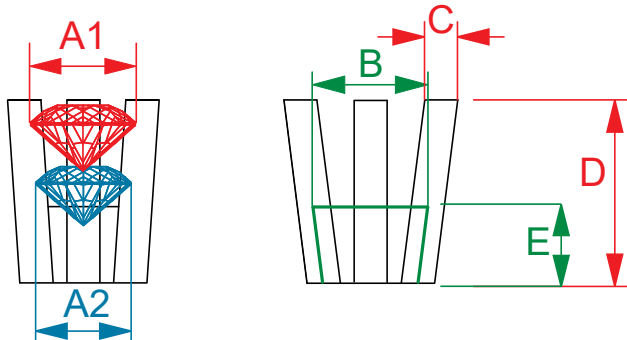

NEU Guss-Chatons, 6 Stotzen, konisch