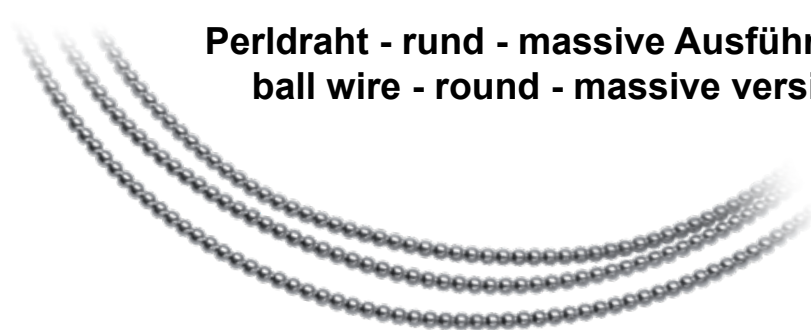

Perldraht - rund - massive Ausführung ball wire - round - massive version

Perldraht, rund, massiv Ball wire, round, massive				
Ø in mm ca.	2,0	2,5	3,0	
Artikel-Nr.	286/2	286/2,5	286/3	
935 Silber 10 cm	7,00	11,40	14,50	
935 Silber 100 cm	60,00	97,00	125,00	
935 Silber 500 cm	290,00	465,00	600,00	
935 Silber 1000 cm	550,00	880,00	1150,00	
585 GG 1 cm	28,10	51,10	67,20	
585 GG 10 cm	262,00	476,00	644,00	
585 RoseG 1 cm	31,40			
585 RoseG 10 cm	287,00			
585 RotG 1 cm	31,30	55,90		
585 RotG 10 cm	286,00	514,00		
585 WG Pd 1 cm	35,90	63,70	85,40	
585 WG Pd 10 cm	328,00	586,00	815,00	
750 GG 1 cm	39,40	74,50	89,80	
750 GG 10 cm	367,00	695,00	863,00	
750 RoseG 1 cm	44,20	87,20	94,70	
750 RoseG 10 cm	405,00	812,00	907,00	
750 RotG 1 cm	44,30			
750 RotG 10 cm	406,00			
750 WG Pd 1 cm	49,50	104,10	115,10	
750 WG Pd 10 cm	453,00	966,00	1101,00	
960 Platin 1 cm	38,30			
960 Platin 10 cm	345,00			

Abgeschnittene Perldrahtstücke können weder umgetauscht noch zurückgenommen werden!!