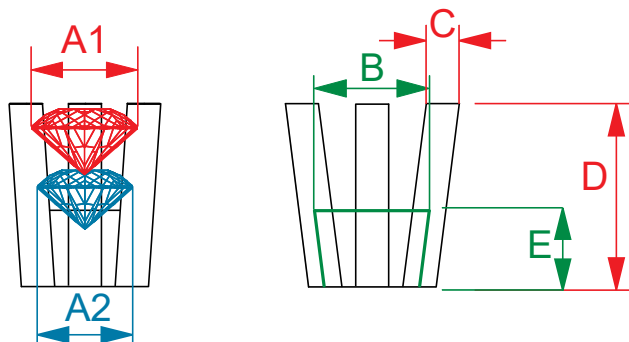

NEU Guss-Chatons, 6 Stotzen, konisch